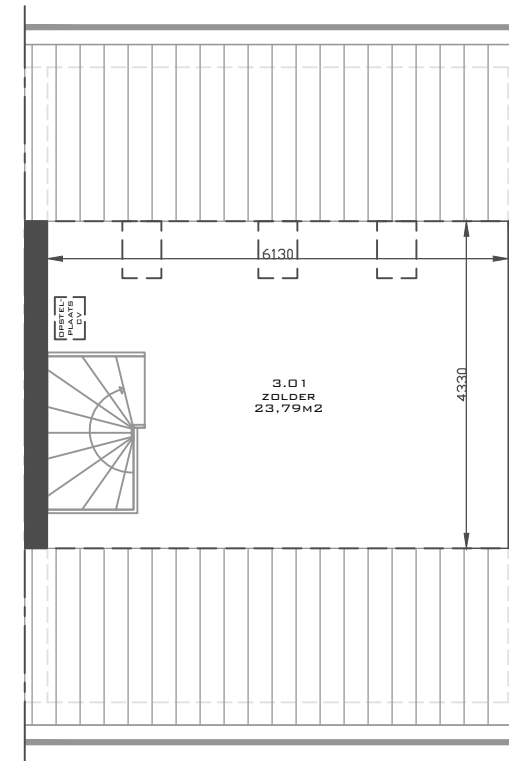

BEGANE GROND

1E VERDIEPING

2E VERDIEPING

DEZE GEGEVENS WORDEN TER INFORMATIE VERSTREKT.
DE SITUATIE EN MAATVOERING DIENEN TER PLAATSE TE WORDEN GECONTROLEERD.

 Bernardus Wonen WWW.BERNARDUS.NL	TEK.NR.: 4731MV_52_PG_TUSSENWONING	DATUM: 22-11-2012
	COMPLEX: 543 DUIVENTOREN 52 4731MV OUDENBOSCH	GET: IJ FORMAAT: A3
		SCHAAL: 1:100 INSPECTRUM VASTGOED EENHEID: MM