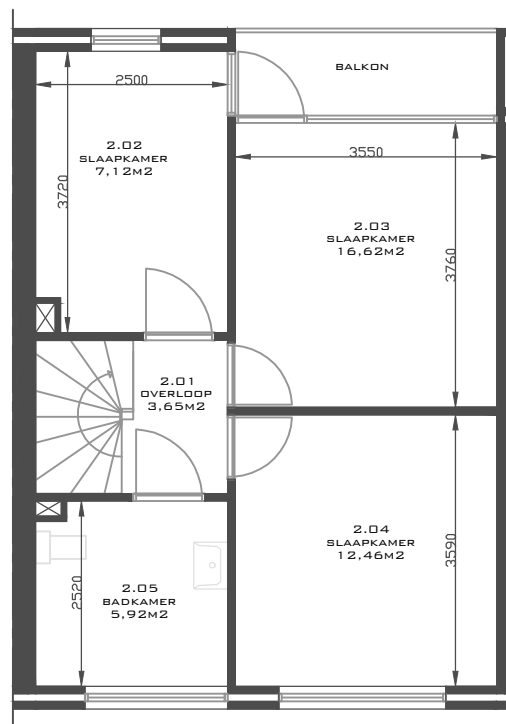

BEGANE GROND

1E VERDIEPING

2E VERDIEPING

DEZE GEGEVENS WORDEN TER INFORMATIE VERSTREKT.
DE SITUATIE EN MAATVOERING DIENEN TER PLAATSE TE WORDEN GECONTROLEERD.

 Bernardus Wonen WWW.BERNARDUS.NL	TEK.NR.: 4731MV_52_PG_TUSSENWONING	DATUM: 22-11-2012
	COMPLEX: 543 DUIVENTOREN 52 4731MV OUDENBOSCH	GET: IJ FORMAAT: A3
		SCHAAL: 1:100 INSPECTRUM VASTGOED EENHEID: MM